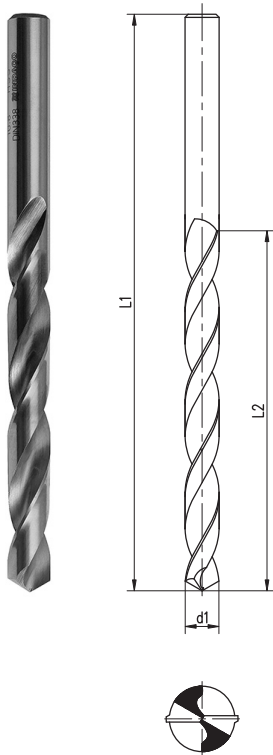

Broca haste cilíndrica, corte à direita, afiação da ponta em cruz, com revestimento TIN.
 Straight shank twist drills, right hand helix, split point, TIN coating.

HÉLICE 30°
M2

DIN 338
TIN

3103

d1 h8 mm	L2 mm	L1 mm
1,60	20	43
1,70	20	43
1,80	22	46
1,90	22	46
2,00	24	49
2,10	24	49
2,20	27	53
2,30	27	53
2,40	30	57
2,50	30	57
2,60	30	57
2,70	33	61
2,80	33	61
2,90	33	61
3,00	33	61
3,10	36	65
3,20	36	65
3,30	36	65
3,40	39	70
3,50	39	70
3,60	39	70
3,70	39	70
3,80	43	75
3,90	43	75
4,00	43	75
4,10	43	75
4,20	43	75
4,30	47	80
4,40	47	80
4,50	47	80
4,60	47	80
4,70	47	80
4,80	52	86
4,90	52	86
5,00	52	86
5,10	52	86
5,20	52	86
5,30	52	86
5,40	57	93
5,50	57	93
5,60	57	93
5,70	57	93
5,80	57	93
5,90	57	93
6,00	57	93
6,10	63	101
6,20	63	101
6,30	63	101
6,40	63	101
6,50	63	101
6,60	63	101
6,70	63	101
6,80	69	109
6,90	69	109
7,00	69	109
7,10	69	109
7,20	69	109
7,30	69	109

d1 h8 mm	L2 mm	L1 mm
7,40	69	109
7,50	69	109
7,60	75	117
7,70	75	117
7,80	75	117
7,90	75	117
8,00	75	117
8,10	75	117
8,20	75	117
8,30	75	117
8,40	75	117
8,50	75	117
8,60	81	125
8,70	81	125
8,80	81	125
8,90	81	125
9,00	81	125
9,10	81	125
9,20	81	125
9,30	81	125
9,40	81	125
9,50	81	125
9,60	87	133
9,70	87	133
9,80	87	133
9,90	87	133
10,00	87	133
10,10	87	133
10,20	87	133
10,30	87	133
10,40	87	133
10,50	87	133
10,60	87	133
10,70	94	142
10,80	94	142
10,90	94	142
11,00	94	142
11,10	94	142
11,20	94	142
11,30	94	142
11,40	94	142
11,50	94	142
11,60	94	142
11,70	94	142
11,80	94	142
11,90	101	151
12,00	101	151
12,10	101	151
12,20	101	151
12,30	101	151
12,40	101	151
12,50	101	151
12,60	101	151
12,70	101	151
12,80	101	151
12,90	101	151
13,00	101	151

d1 h8 pol	L2 mm	L1 mm
3/64	19	44
1/16	22	48
5/64	25	51
3/32	32	57
7/64	38	67
1/8	41	70
9/64	44	73
5/32	51	79
11/64	54	83
3/16	59	89
13/64	62	92
7/32	64	95
15/64	67	98
1/4	70	102
17/64	73	105
9/32	75	108
19/64	78	111
5/16	81	114
21/64	84	117
11/32	87	121
23/64	89	124
3/8	92	127
25/64	95	130
13/32	98	133
27/64	100	137
7/16	103	140
29/64	106	143
15/32	110	146
31/64	111	149
1/2	114	152